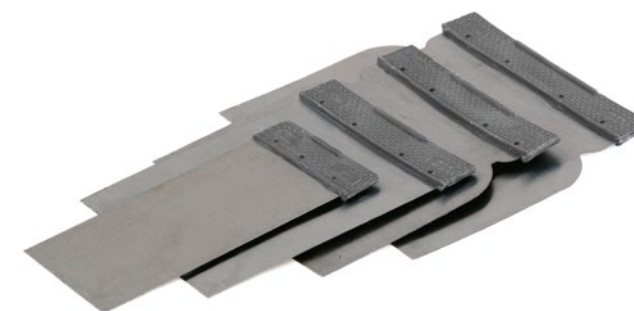

Set Japan

metalnih lopatica 4/1

Šifra: 224031 | 1/10