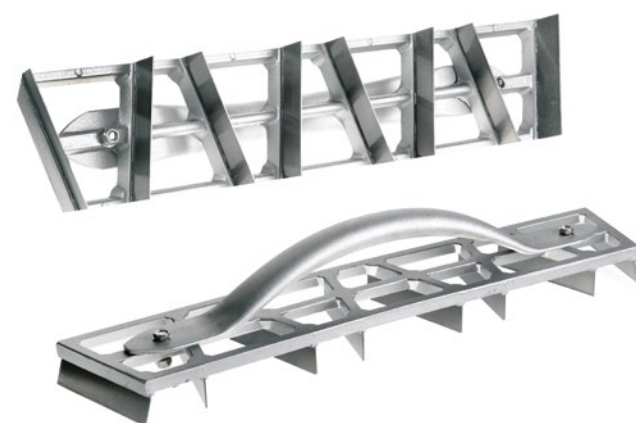

Strugač za stiropor

Šifra: 224255 | 16*38 | 1/10

Mistrija za vanjske kutove

Šifra: 224352 | 1/10

Mistrija za fuge

Šifra: 224110 | 1/10

Strugač aluminijski - rašpa

Šifra: 224111 | 9*45 | 1/20