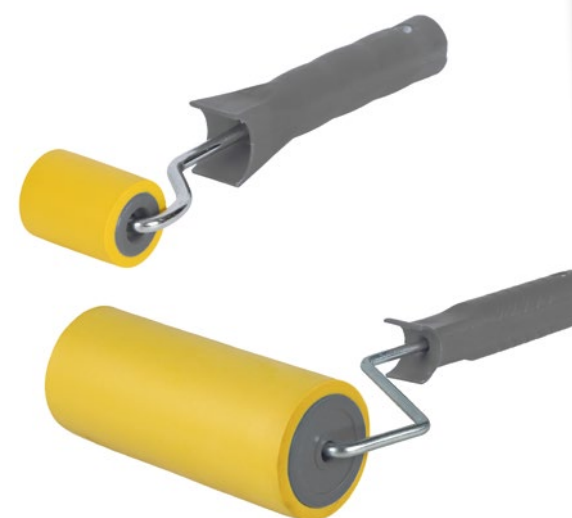

Šifra: 224172 | 1/1

Pištolj za tekapur P839

Šifra: 222394 | 1/1

Pištolj za tekapur

Šifra: 224173 | 1/1

Alati za tapete

Za sve tapetare bilo profesionalce ili amatere nudimo izbor alata koji će njihov posao olakšati i učiniti ga boljim.