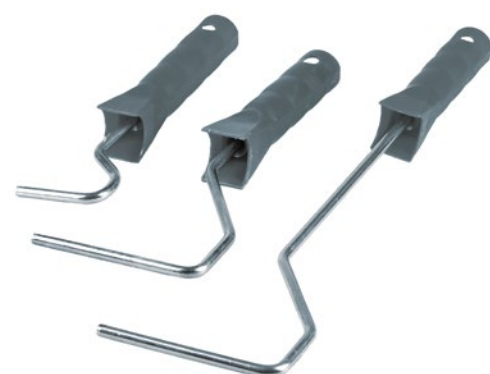

Set za farbanje br.4

Šifra: 220614 uložak	10cm	1/1
Šifra: 220614 posuda	16*28cm	1/1
Šifra: 220614 četka	1,5"	1/11

Pribor za bojanje

Pribor za bojanje omogućit će svakom korisniku ugodan i lagan posao, a ergonomski napravljene ručke različitih dimenzija da odgovaraju svakom valjku.

Ručka valjka SOFT

Šifra: 224108	10-15cm	1/50
Šifra: 224103	25cm	1/50

Ručka valjka

Šifra: 224107	5-7cm/19cm/6mm	1/50
Šifra: 224421	10-15cm/27cm/6mm	1/100
Šifra: 224022	10-15cm/39cm/6mm	1/100

Ručka valjka

Šifra: 224109	18cm/28cm/8mm	1/100
Šifra: 224023	25cm/31cm/8mm	1/100