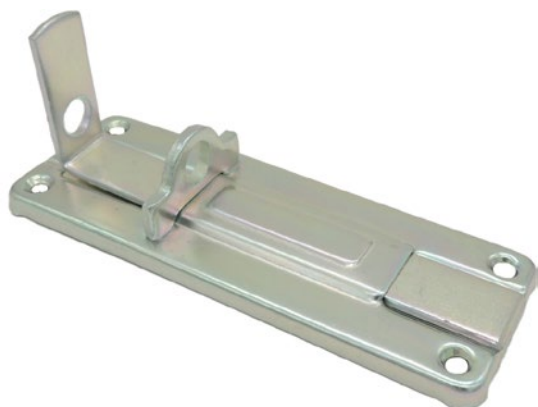

Zasun masivni, katanac 200mm

Šifra: 223286 | 1/1

Zasun

Šifra: 202727	60mm	1/10
Šifra: 202742	80mm	1/10
Šifra: 202728	100mm	1/10

Zasun fi 10 s ručkom Zn

Šifra: 202730 | 100mm | 1/8

Zasun za katanac Zn

Šifra: 202736 | 140mm | 1/10