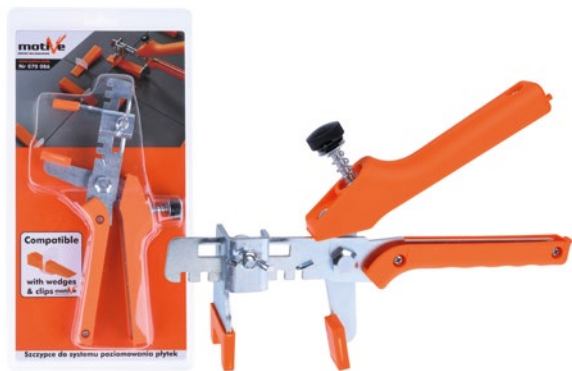

Kliješta za niveliranje pločica

Šifra: 224135 | 1/1