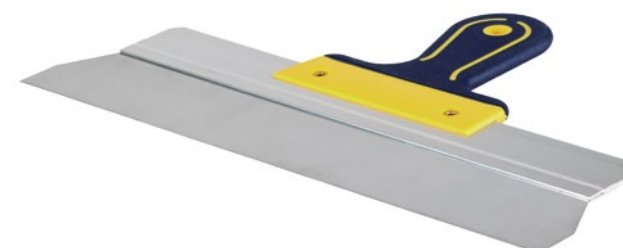

Gleter leptir 2K ručka

Šifra: 224030 | 400mm | 1/10