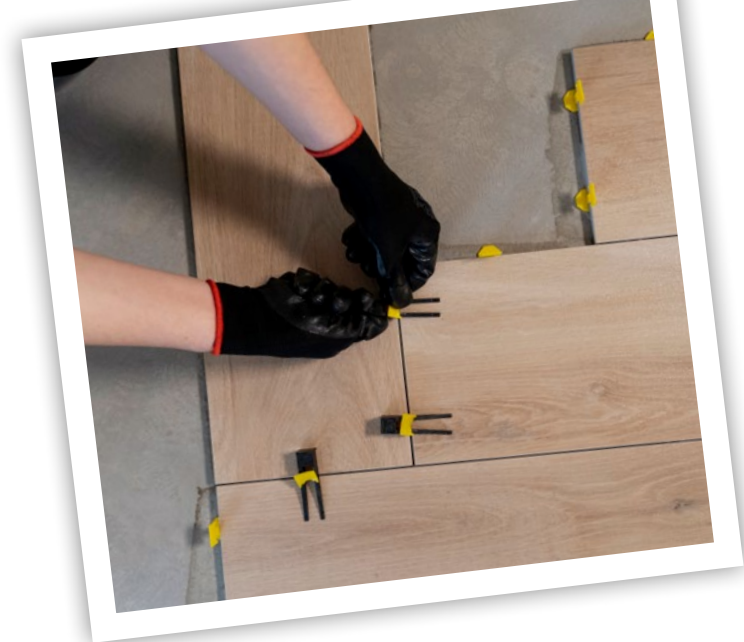

Brza spojnica unutarnji navoj

Šifra: 223035 | 1/4" | 1/1

Brza spojnica unutarnji navoj

Šifra: 223037 | 1/2" | 1/1

Alati za keramiku

Kutak za keramičare sadrži sve za jednostavno postavljenje pločica u vašem domu. Uz našu veliku ponudu ljepila i fuga i uz pomoć našeg alata uljepšajte izgled svog doma.